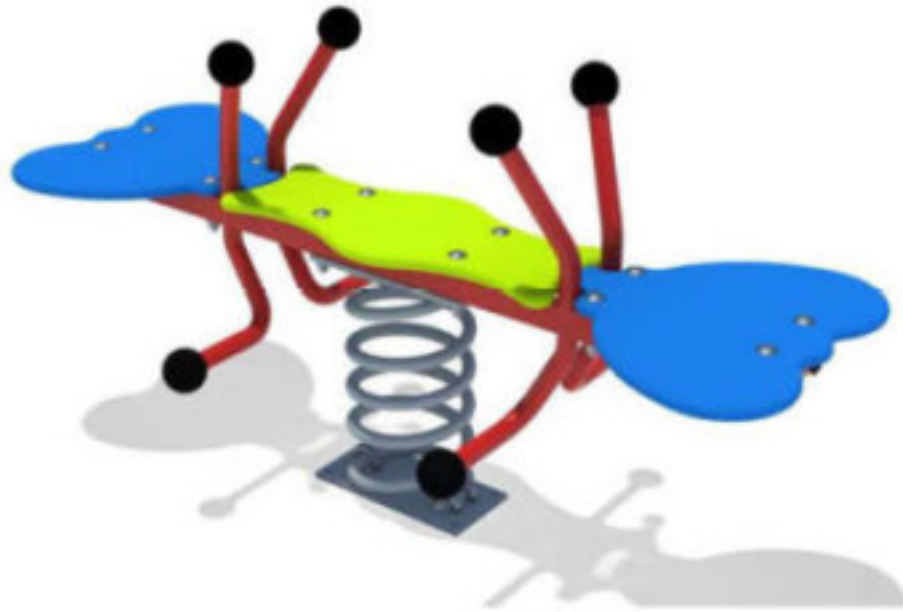

Spielgeräte Quartiersplatz „Wohnen am Weidezehnten“

Quartiersplatz im Neubaugebiet „Wohnen am Weidezehnten“: Lage

*schematische, rein illustrative Darstellung zur Verdeutlichung der Lage Quartiersplatz innerhalb des Quartiers

Quartiersplatz im Neubaugebiet „Wohnen am Weidezehnten“*: Bereich Spielgeräte

*schematische, rein illustrative Darstellung der Spielgeräte innerhalb des Quartiersplatzes

Variante B: Federwippe „Hummeln“

Besonderheiten:

- Für Kinder <3 Jahre
- Wippen & Balance
- Gemeinsam Spielen
- Inklusionsfreundlich

Spielgerät 2:

Variante B: „Kletter-Äffchen“

Besonderheiten:

- Kinder ab 4 Jahre
- Klettern, Hangeln, Schaukeln, Balancieren und Chillen
- Verschiedene Materialien regt die Sinne an
- Vertikales und horizontales Spiel
- Gemeinsames Spiel
- Schult Fitness & Koordination

Spielgerät 3:

Variante B: „Vogelnest“

Besonderheiten:

- Für alle Altersgruppen, ab 1 Jahre
- Schaukeln & Geschwindigkeit
- Relaxen & erholen
- Anregung unterschiedlicher Sinne
- Gemeinsam Spielen