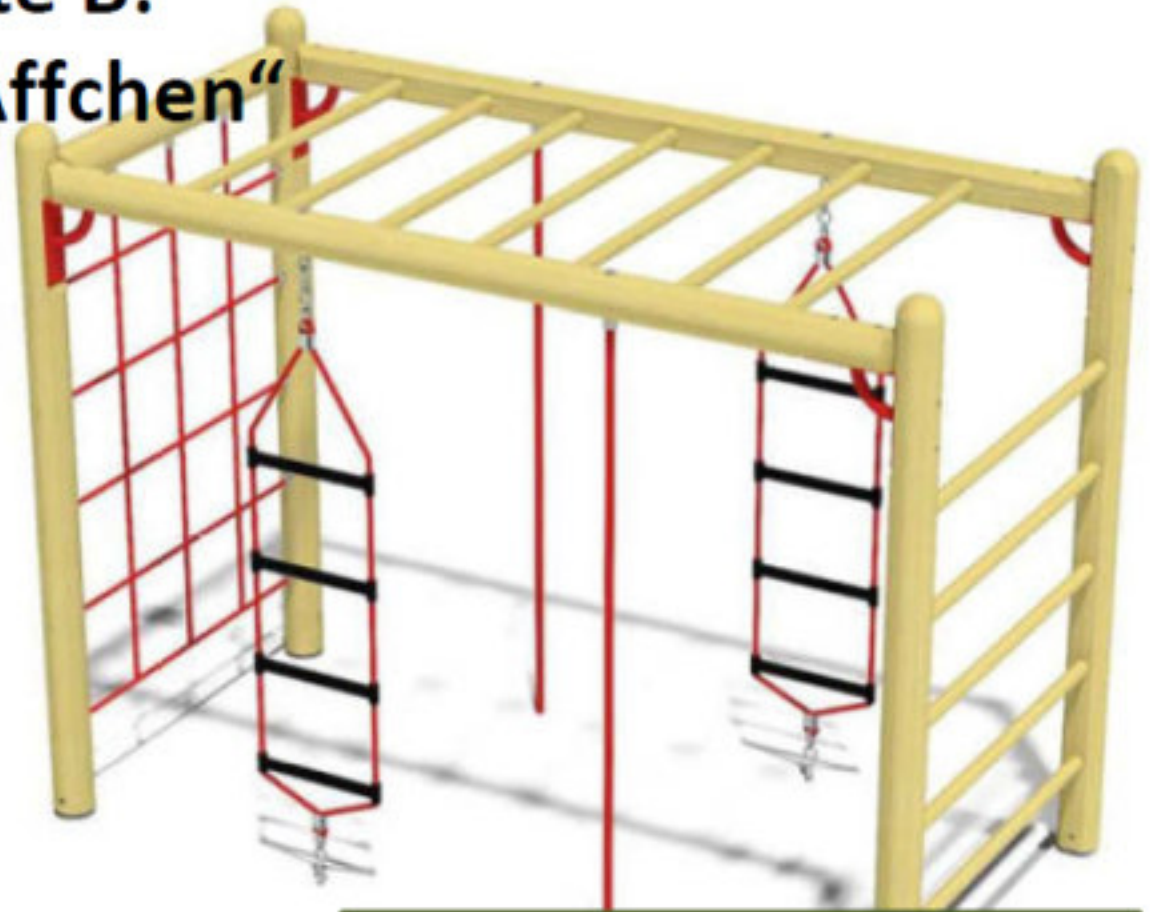

Spielgeräte Quartiersplatz „Wohnen am Weidezehnten“

Quartiersplatz im Neubaugebiet „Wohnen am Weidezehnten“: Lage

*schematische, rein illustrative Darstellung zur Verdeutlichung der Lage Quartiersplatz innerhalb des Quartiers

Quartiersplatz im Neubaugebiet „Wohnen am Weidezehnten“*: Bereich Spielgeräte

*schematische, rein illustrative Darstellung der Spielgeräte innerhalb des Quartiersplatzes

Variante B: Federwippe „Hummeln“

Besonderheiten:

- Für Kinder <3 Jahre
- Wippen & Balance
- Gemeinsam Spielen
- Inklusionsfreundlich

Spielgerät 2:

Variante B: „Kletter-Äffchen“

Besonderheiten:

- Kinder ab 4 Jahre
- Klettern, Hangeln, Schaukeln, Balancieren und Chillen
- Verschiedene Materialien regt die Sinne an
- Vertikales und horizontales Spiel
- Gemeinsames Spiel
- Schult Fitness & Koordination

Spielgerät 3:

Variante B: „Vogelnest“

Besonderheiten:

- Für alle Altersgruppen, ab 1 Jahre
- Schaukeln & Geschwindigkeit
- Relaxen & erholen
- Anregung unterschiedlicher Sinne
- Gemeinsam Spielen