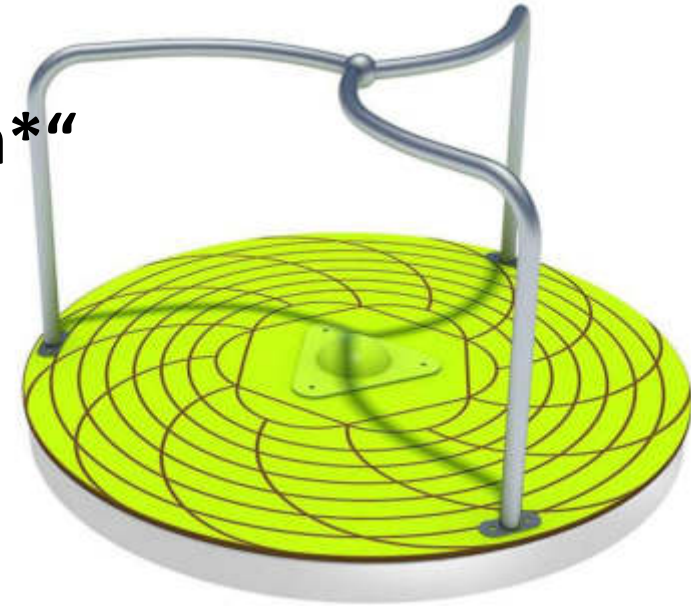

Spielgeräte Quartiersplatz „Wohnen am Weidezehnten“

Quartiersplatz im Neubaugebiet „Wohnen am Weidezehnten“: Lage

*schematische, rein illustrative Darstellung zur Verdeutlichung der Lage Quartiersplatz innerhalb des Quartiers

Quartiersplatz im Neubaugebiet „Wohnen am Weidezehnten“*: Bereich Spielgeräte

*schematische, rein illustrative Darstellung der Spielgeräte innerhalb des Quartiersplatzes

Spielgerät 3:

Variante A: „Karussell Drehwurm*“

Besonderheiten:

- Für Kinder ab 3 bis 13 Jahre
- Gemeinsamer Spaß
- Geschwindigkeit & Action
- Schult Balance & Fitness
- Auch für größere Kinder geeignet
- Besonders große Drehscheibe (1,20m) für extra Fun mit Freunden

*Bilder beispielhaft von ähnlichen Drehkarussells

Spielgerät 3:

Variante B: „Vogelneest“

Besonderheiten:

- Für alle Altersgruppen, ab 1 Jahre
- Schaukeln & Geschwindigkeit
- Relaxen & erholen
- Anregung unterschiedlicher Sinne
- Gemeinsam Spielen