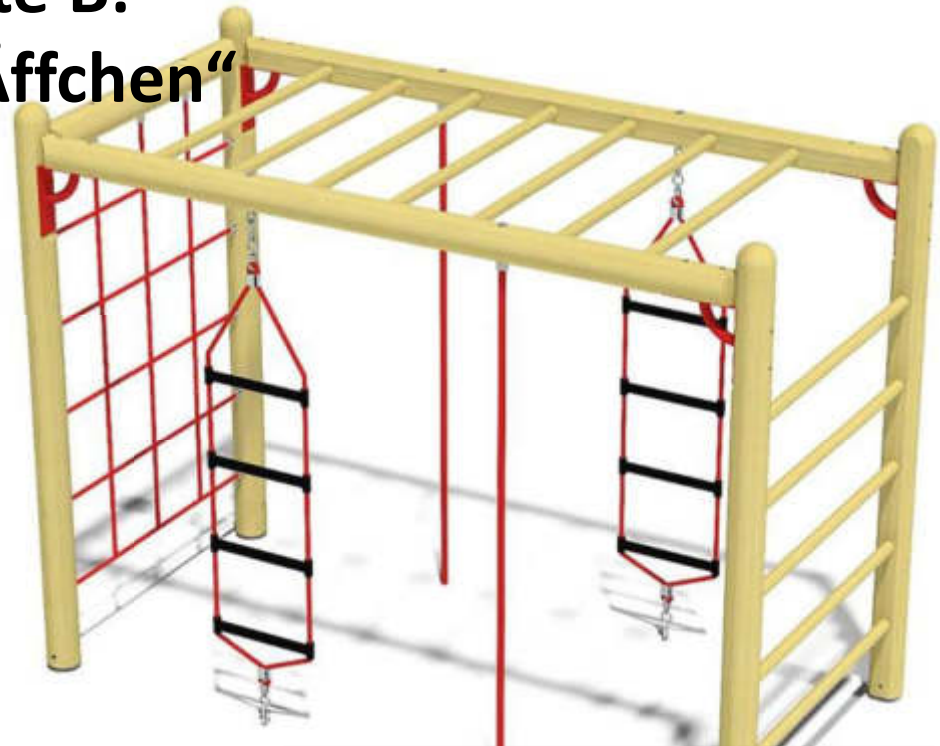

Spielgerät 2:

Variante B: „Kletter-Äffchen“

Besonderheiten:

- Kinder ab 4 Jahre
- Klettern, Hangeln, Schaukeln, Balancieren und Chillen
- Verschiedene Materialien regt die Sinne an
- Vertikales und horizontales Spiel
- Gemeinsames Spiel
- Schult Fitness & Koordination