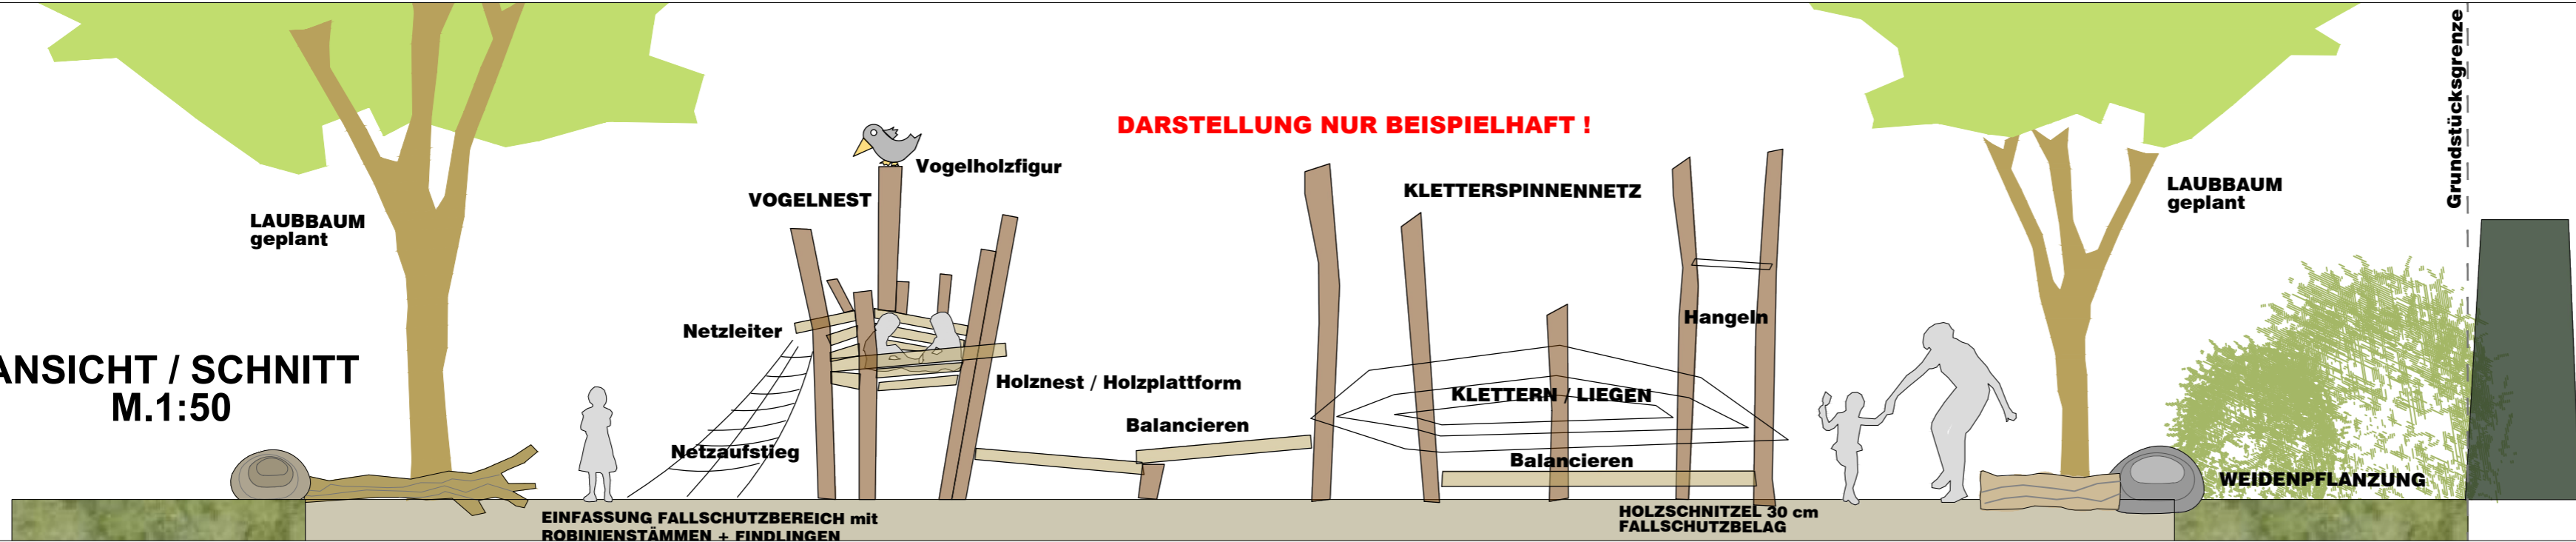

**ANSICHT / SCHNITT
M.1:50**

DARSTELLUNG NUR BEISPIELHAFT !

FOTOS SPIELGERÄTE NUR BEISPIELHAFT !

**STADT MAINZ
NEUBAU SPIELPLATZ
Nino - Erné - Straße
Lerchenberg**

ENTWURF
Variante 3 Vogelnest / Kletterspinnennetz

M. 1:100, 50	
ENTWURF	
PL.NR.: 05.345	
DATUM: 23.06.2021	

Domherrngäßchen 1 | 65343 Ettville | 0049 (0) 6123 1670 | info@scholtissek-la.de