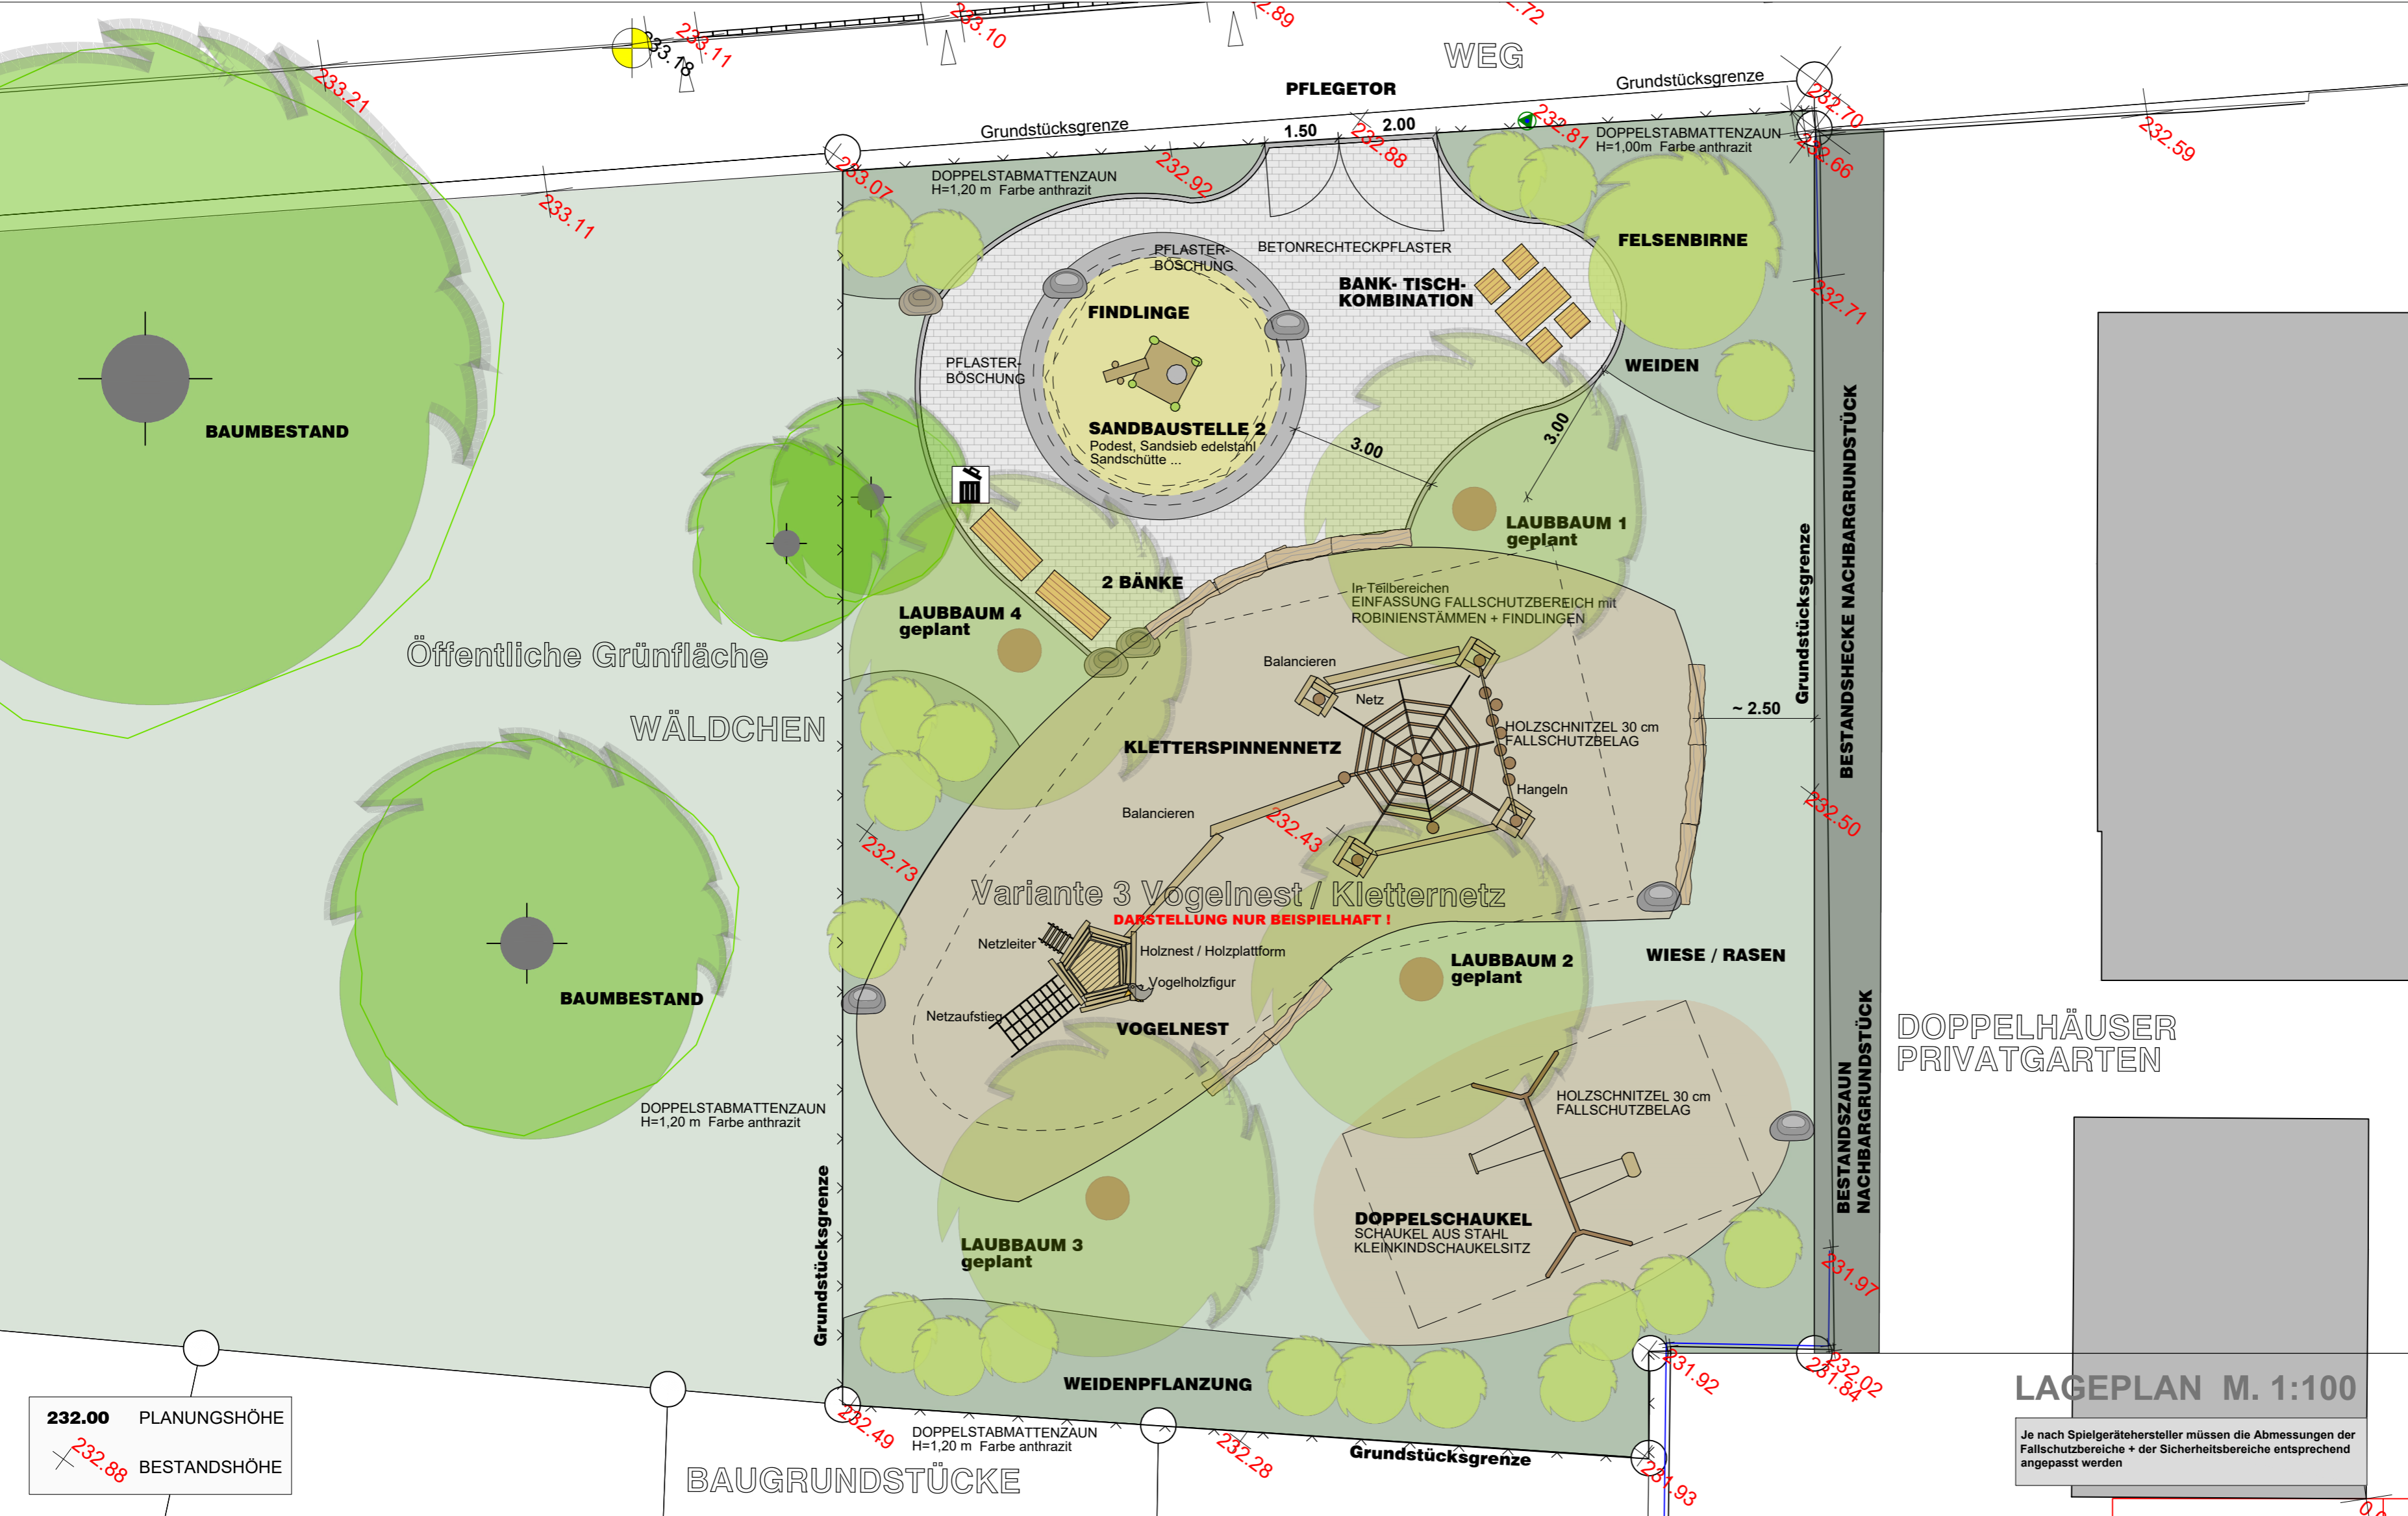

**ANSICHT / SCHNITT
M.1:50**

DARSTELLUNG NUR BEISPIELHAFT !

FOTOS SPIELGERÄTE NUR BEISPIELHAFT !

**STADT MAINZ
NEUBAU SPIELPLATZ
Nino - Erné - Straße
Lerchenberg**

ENTWURF
Variante 3 Vogelnest / Kletterspinnennetz

M. 1:100, 50	
ENTWURF	
PL.NR.: 05.345	
DATUM: 23.06.2021	

Domherrngäßchen 1 | 65343 Ettville | 0049 (0) 6123 1670 | info@scholtissek-la.de