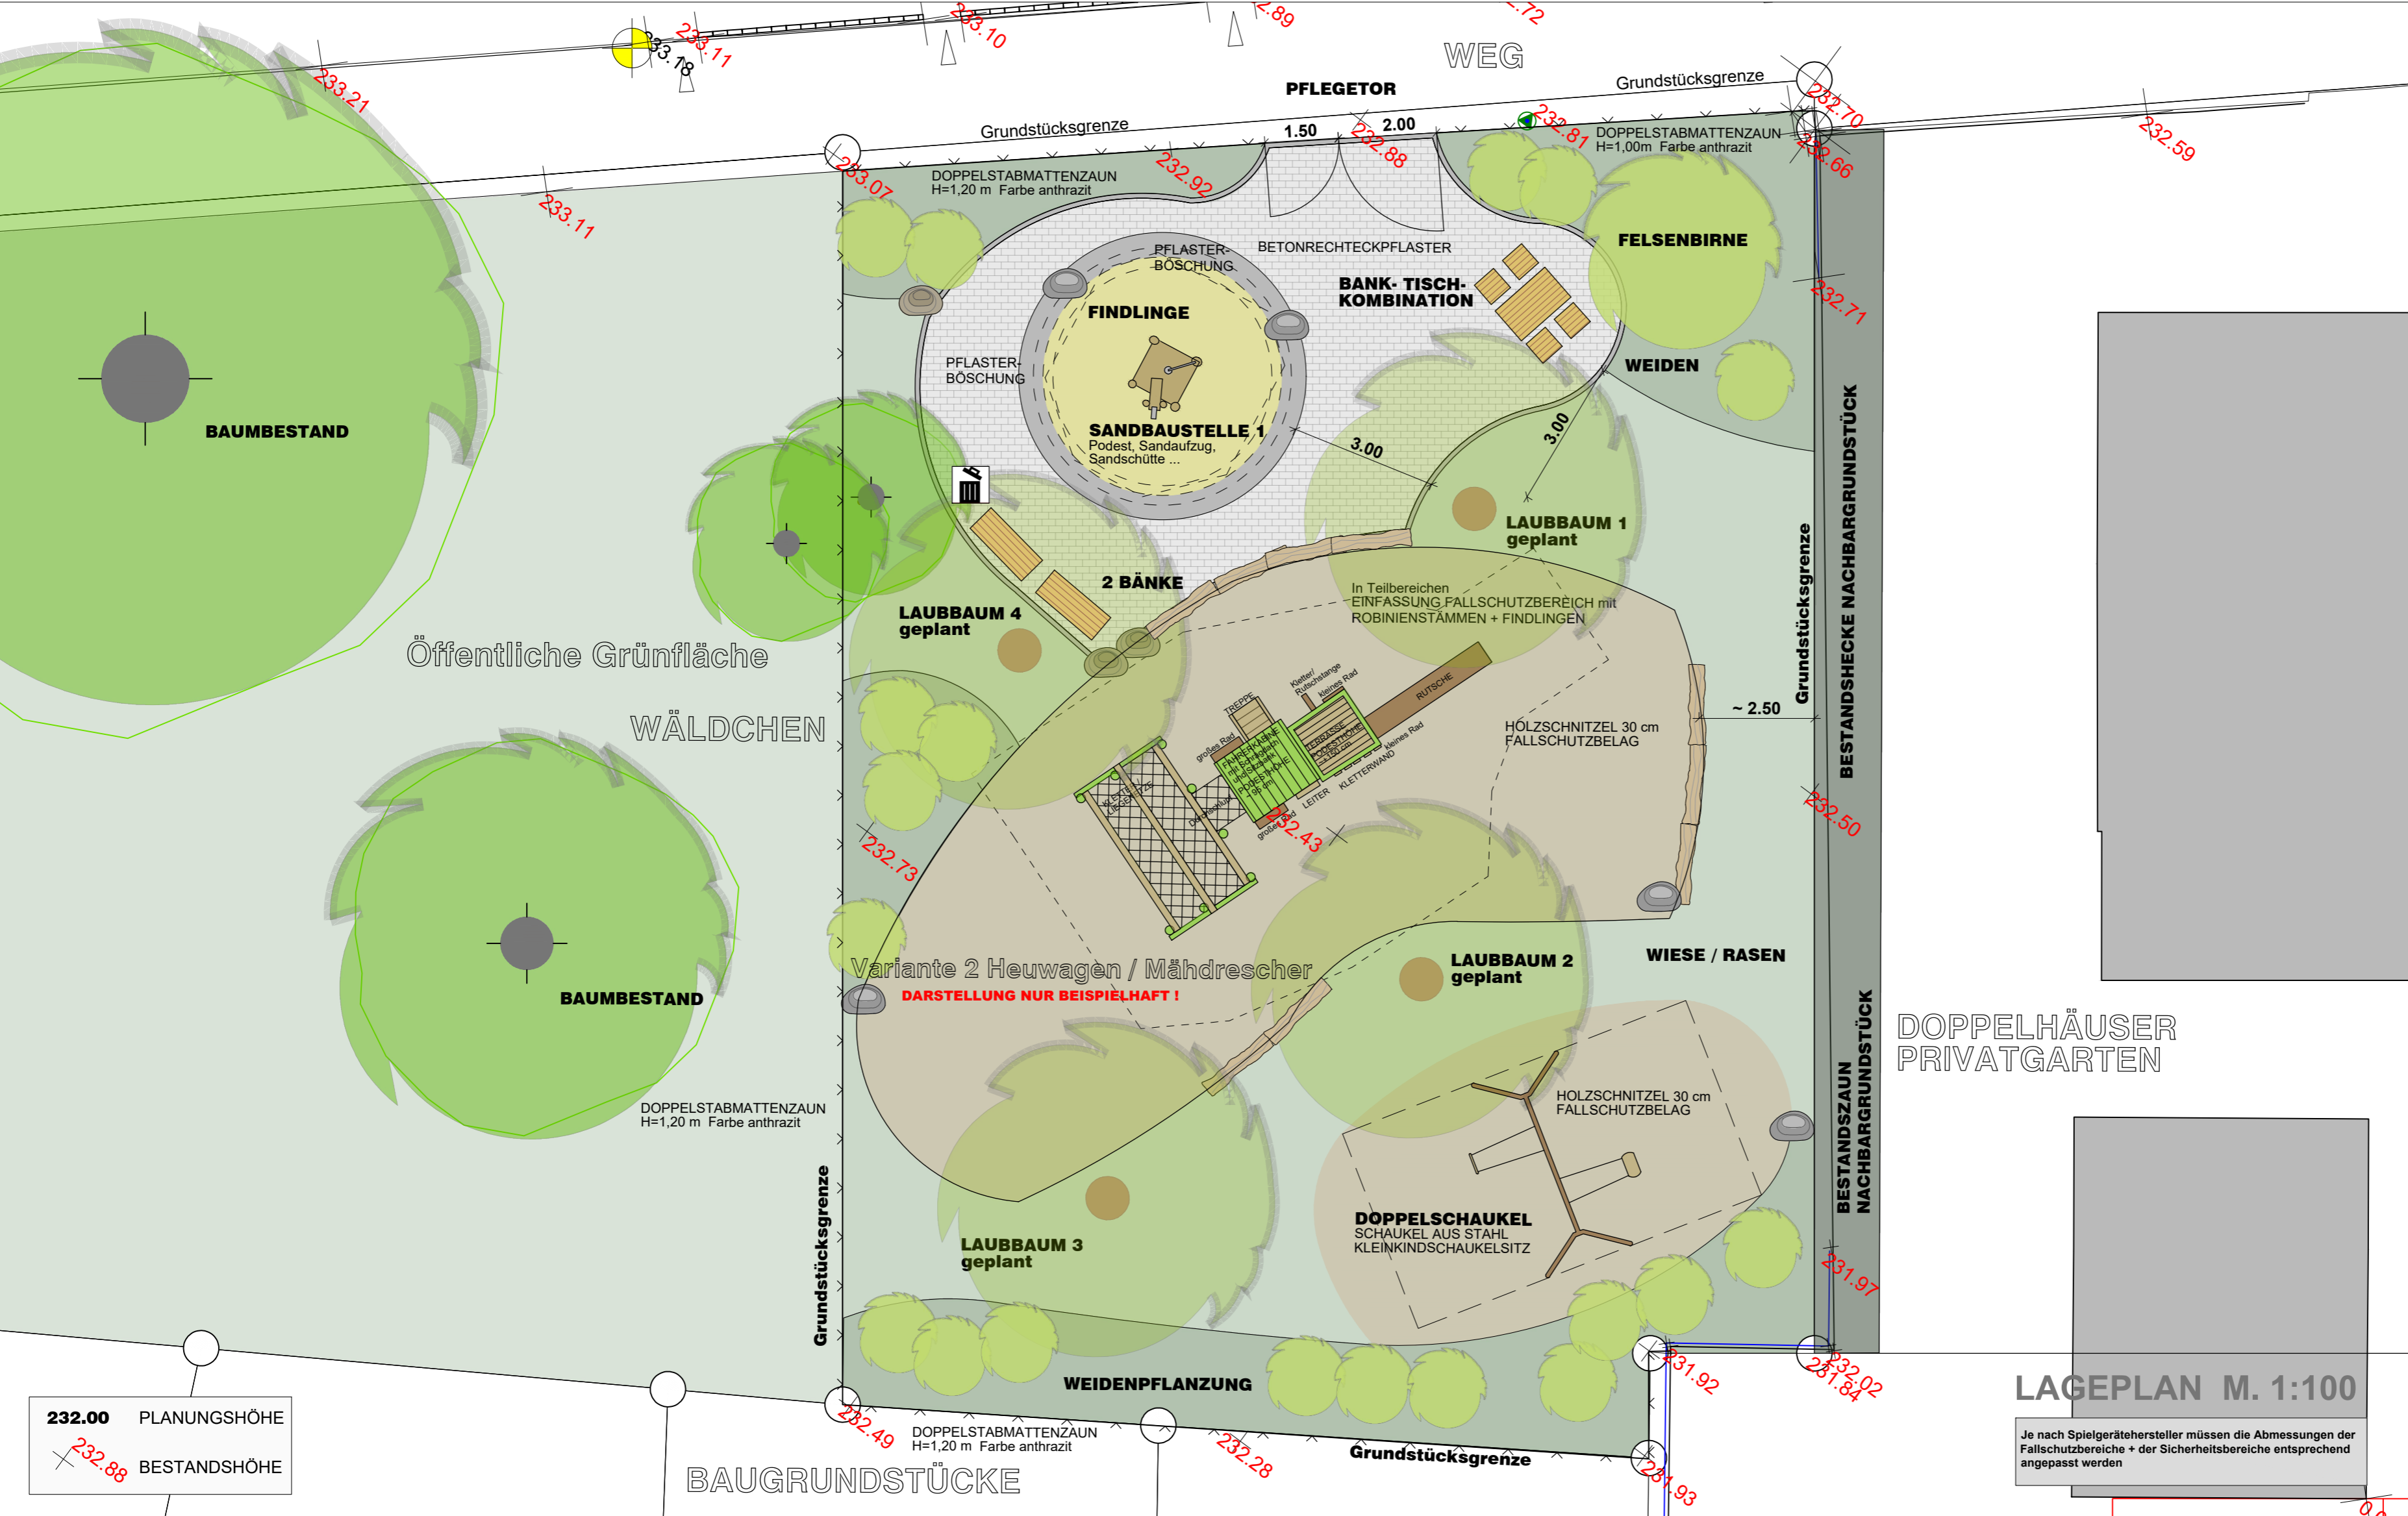

## STADT MAINZ

### NEUBAU SPIELPLATZ Nino - Erné - Straße Lerchenberg

ENTWURF  
Variante 2 Mähdrescher / Heuwagen

M. 1:100, 50  
ENTWURF  
PL.NR.: 05.345  
DATUM: 23.06.2021  
Domherrngäßchen 1 | 65343 Ettville | 0049 (0) 6123 1670 | info@scholtissek-la.de

232.00 PLANUNGSHÖHE  
232.88 BESTANDSHÖHE