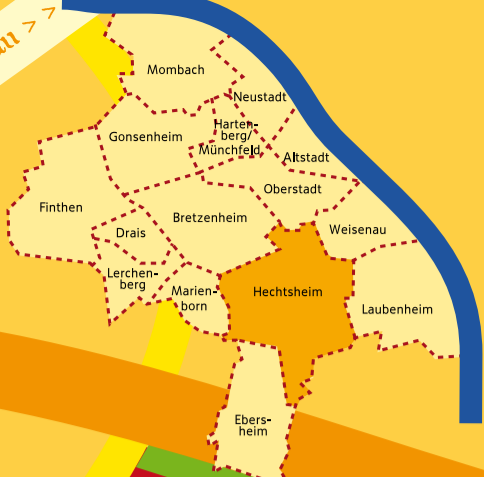

# Hechtsheim

13

### Spielplätze

- 1 Am Großberg
- 2 An der Brausch
- 3 Anna-Stenner-Straße
- 4 Bürgermeister-Keim-Straße
- 5 Erlenweg
- 6 Großberghang
- 7 Huxelrebenweg 7/9
- 8 Huxelrebenweg 27-31
- 9 Im Zuckergarten
- 10 Ina-Seidel-Straße
- 11 Lassallestraße
- 12 Mathias-Kerz-Straße
- 13 Rheinhesenstraße
- 14 Scheurebenweg
- 15 Silvanerstraße
- 16 Vogelsbergstraße
- 17 Zagrebplatz

### Bolzplätze

- 18 Am Kühborn
- 2 An der Brausch
- 6 Großberghang/  
Catharina-Lothary-Straße
- 9 Im Zuckergarten/  
Laubenheimer Pfad
- 19 Lion-Feuchtwanger-Straße
- 16 Vogelsbergstraße

### Skateranlage

- 20 Robert-Bosch-Straße /Heinz-Lemb-Weg